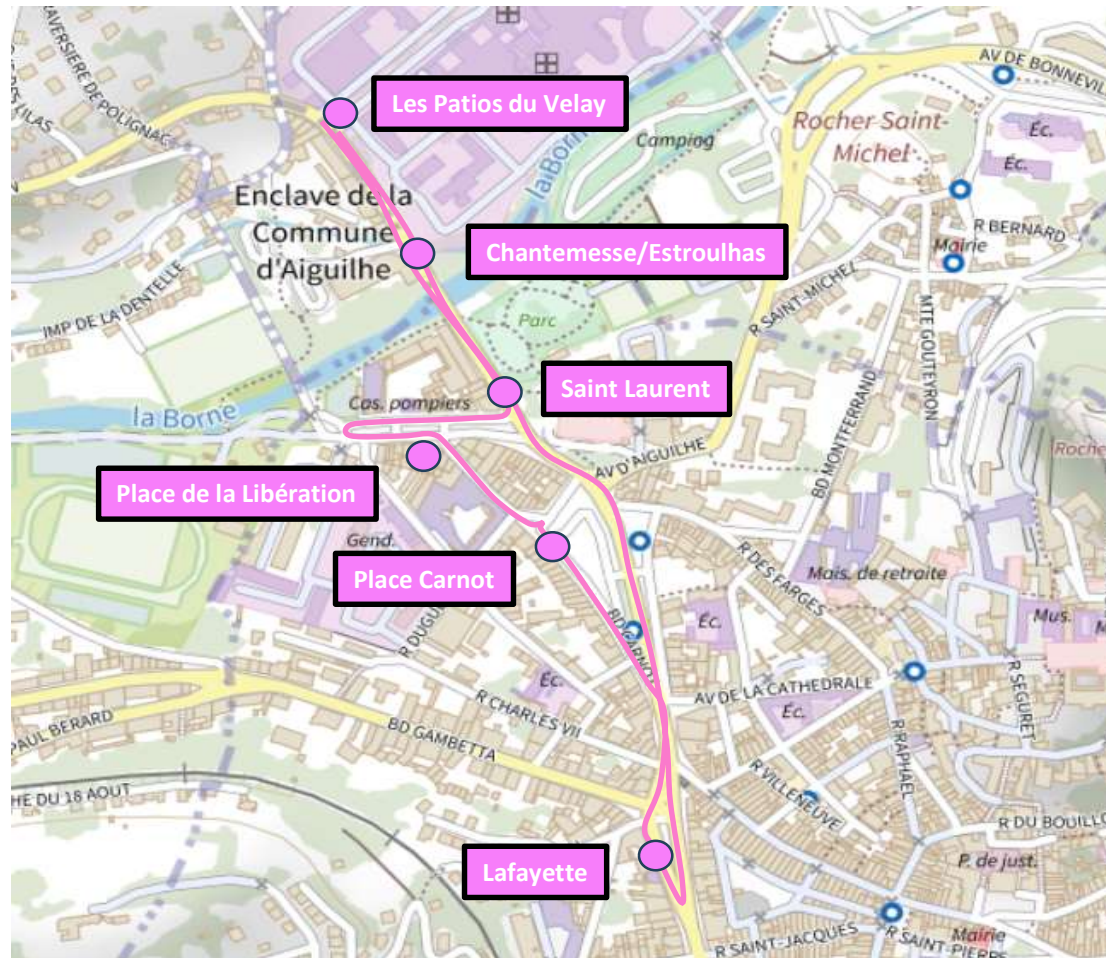

→ Déviation Réseau

Lundi

Ligne

17

Tour AURA

Départ des Patios du Velay :

7h15, 7h35, 8h00, 8h15, 8h40,
9h00, 9h20, 9h35, 9h55, 10h40,
10h55, 11h20, 11h35, 12h00,
12h15, 12h40, 12h55, 13h20,
13h40, 14h00, 14h20, 18h25,
18h45, 19h05, 19h25.

**Ligne suspendue de 14h40 à
18h25.**

**Perturbations attendues sur tout
le réseau.**