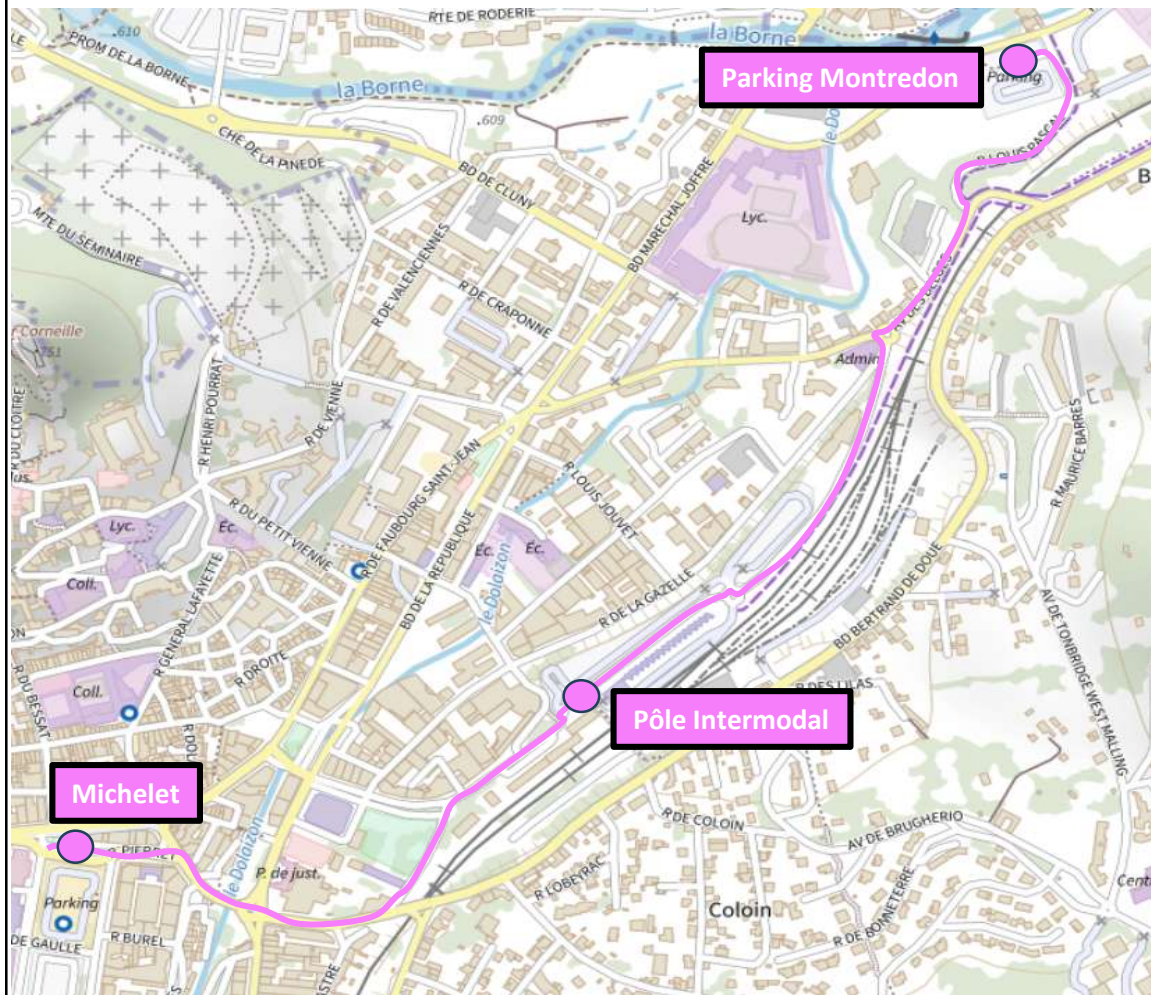

→ Déviation Réseau

Lundi

Tour AURA

Ligne

17

Départ du parking de Montredon :

7h00, 7h15, 7h40, 7h55, 8h20,
8h40, 9h00, 9h20, 9h40, 10h00,
10h25, 10h40, 11h00, 11h15,
11h40, 11h55, 12h20, 12h35,
13h00, 13h20, 13h40, 14h00,
14h20, 14h40, 15h00, 15h20,
18h25, 18h50, 19h05.

Ligne suspendue de 16h à 18h25.

**Perturbations attendues sur tout
le réseau.**