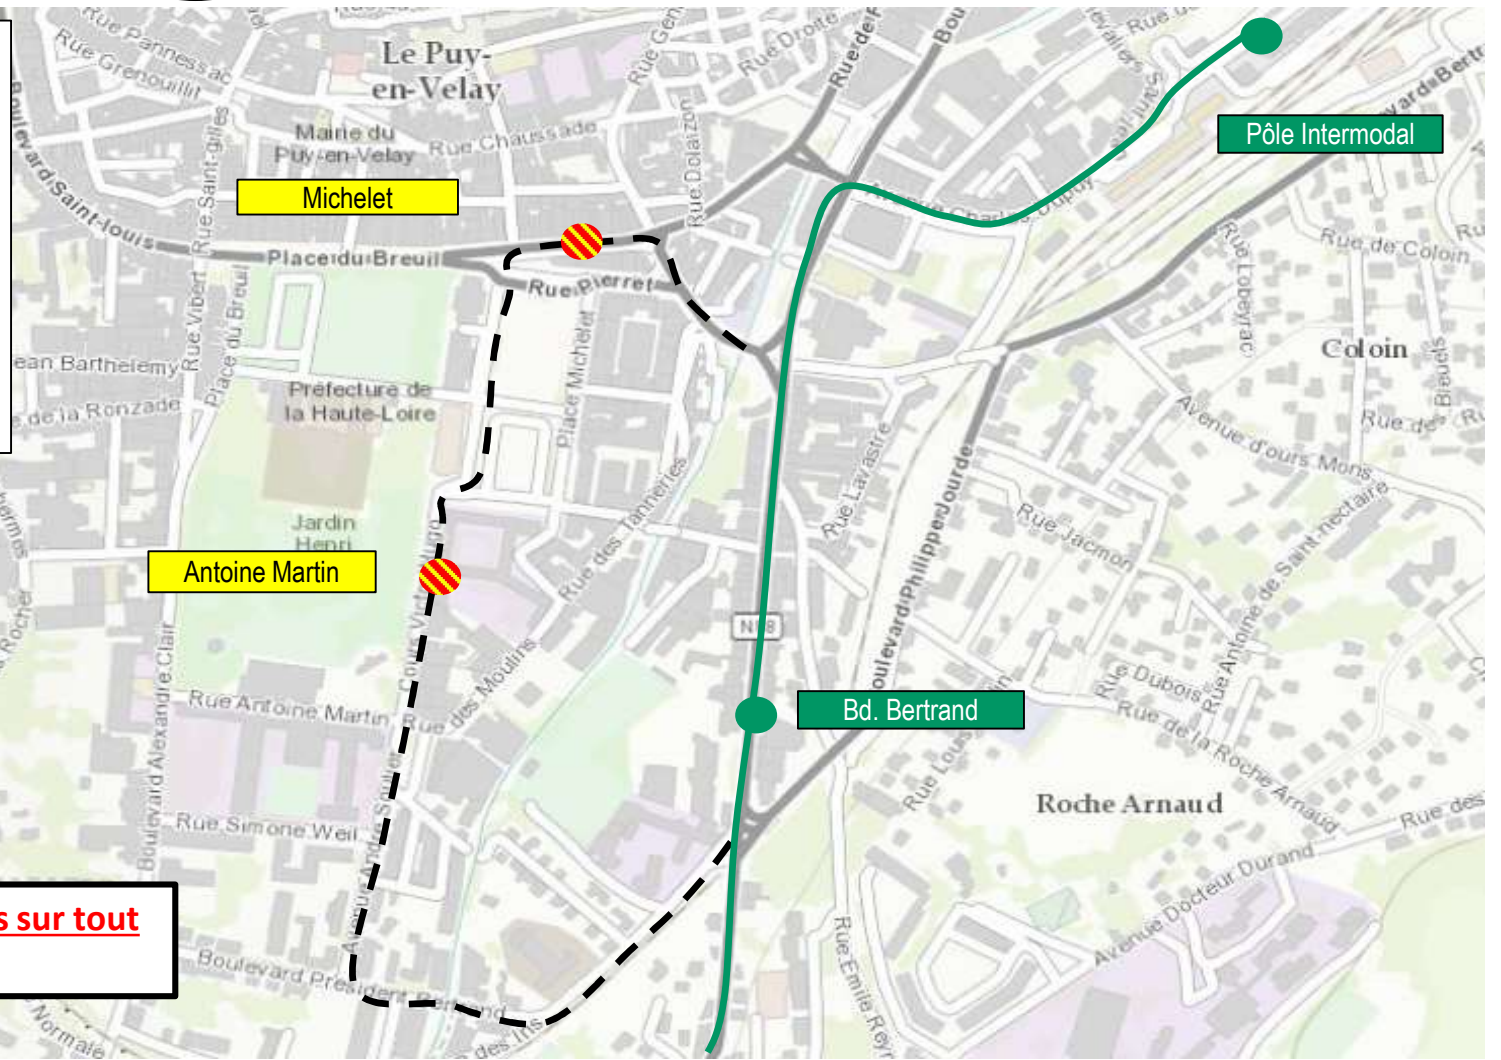

# Lignes

# Tour AURA

Arrêt non desservi

De 16h à 18h30

Itinéraire retour par Bd. Bertrand.

Les arrêts

Antoine Martin et Michelet ne seront pas desservis.

**Perturbations attendues sur tout le réseau.**