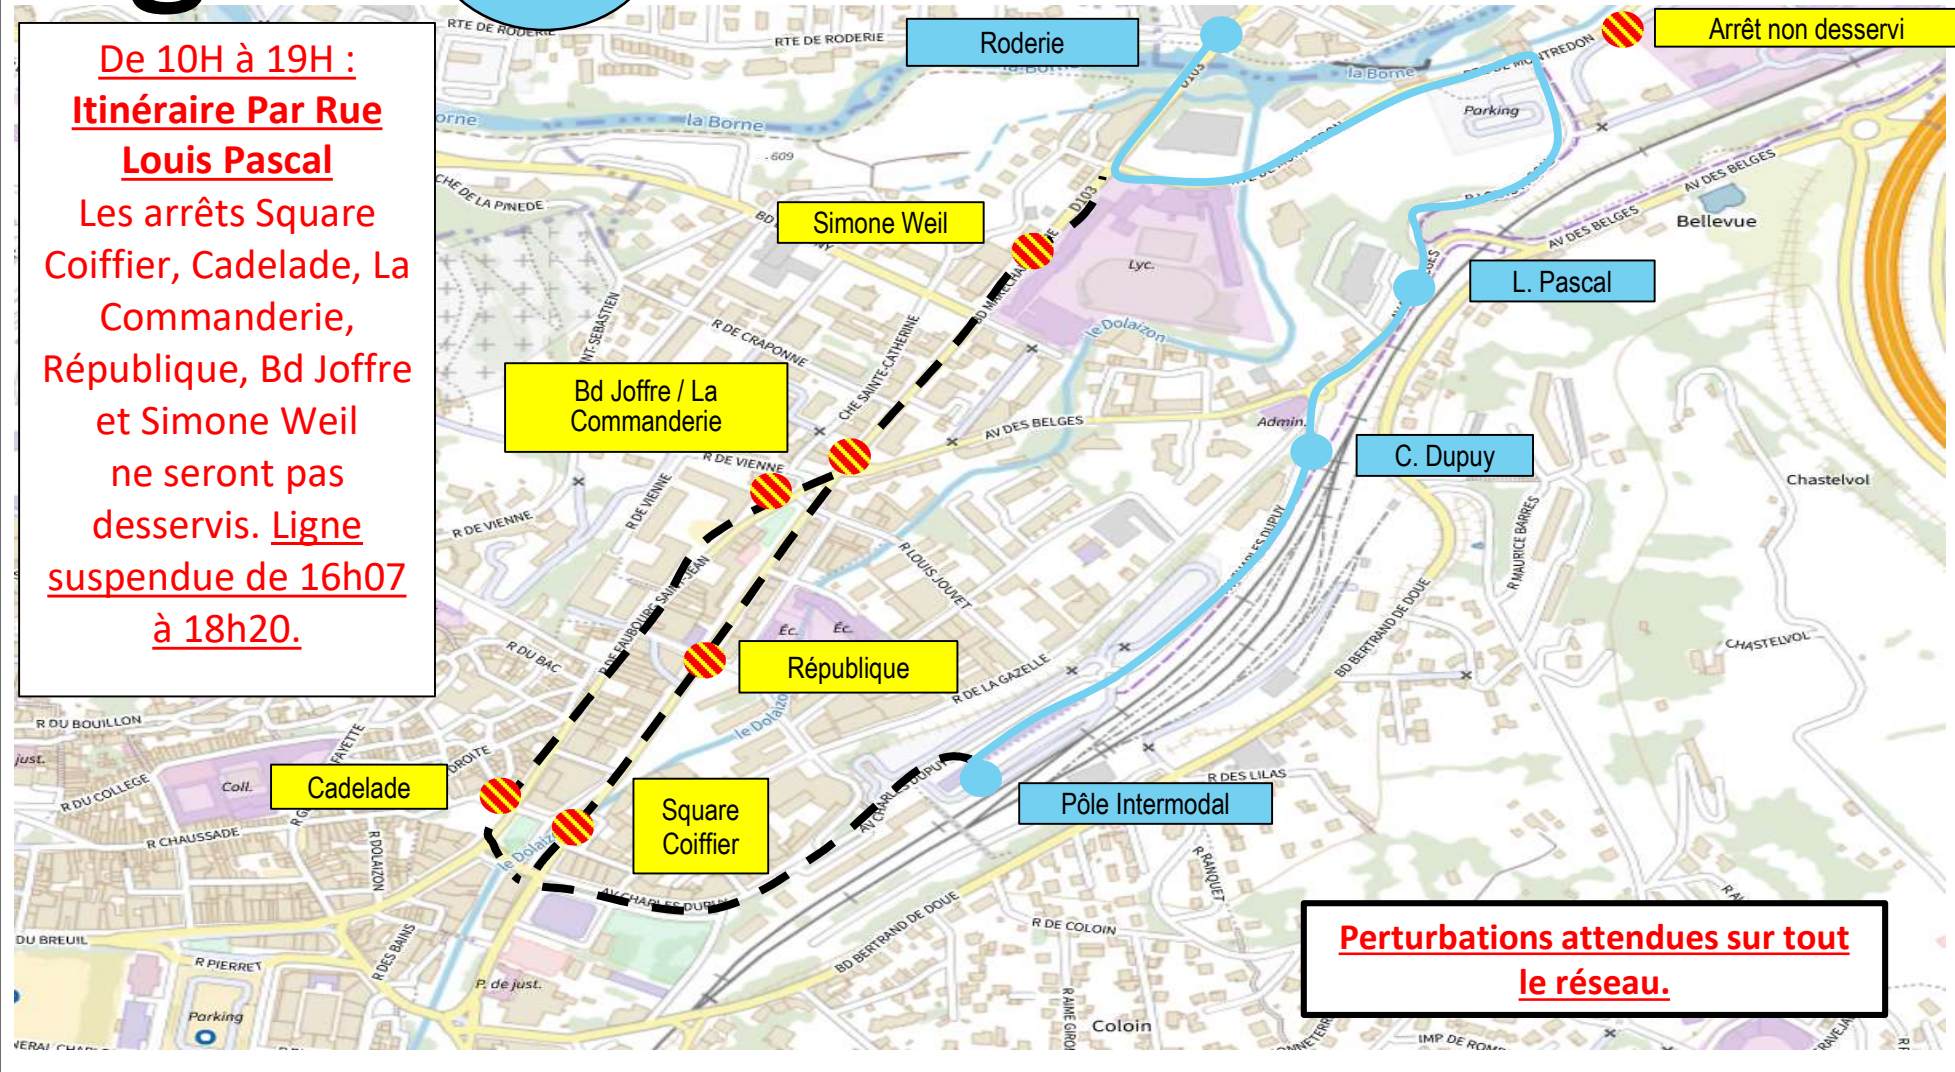

Ligne

3

Tour AURA

De 10H à 19H :
Itinéraire Par Rue
Louis Pascal
Les arrêts Square Coiffier, Cadelade, La Commanderie, République, Bd Joffre et Simone Weil ne seront pas desservis. Ligne suspendue de 16h07 à 18h20.

Perturbations attendues sur tout le réseau.