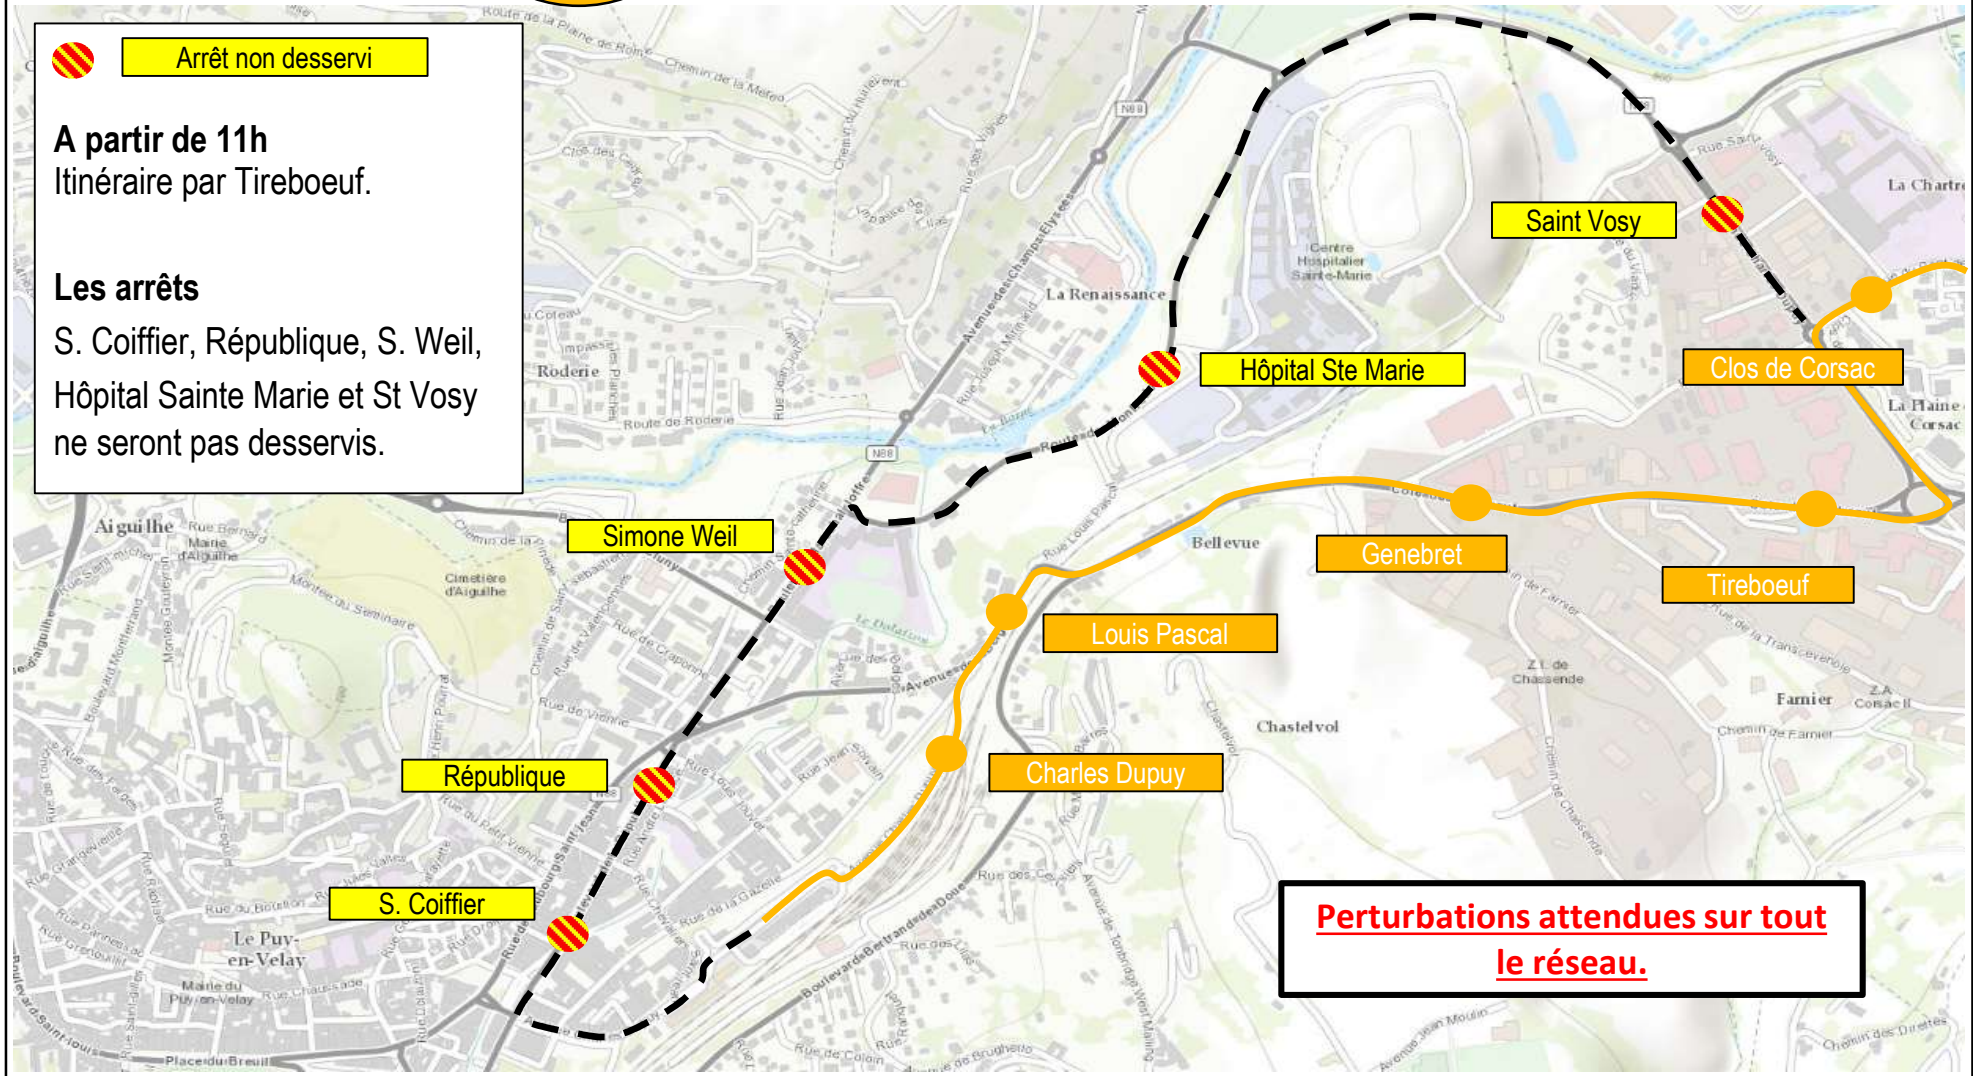

Ligne

13

Tour AURA

Arrêt non desservi

A partir de 11h
Itinéraire par Tireboeuf.

Les arrêts

S. Coiffier, République, S. Weil,
Hôpital Sainte Marie et St Vosy
ne seront pas desservis.

Perturbations attendues sur tout le réseau.