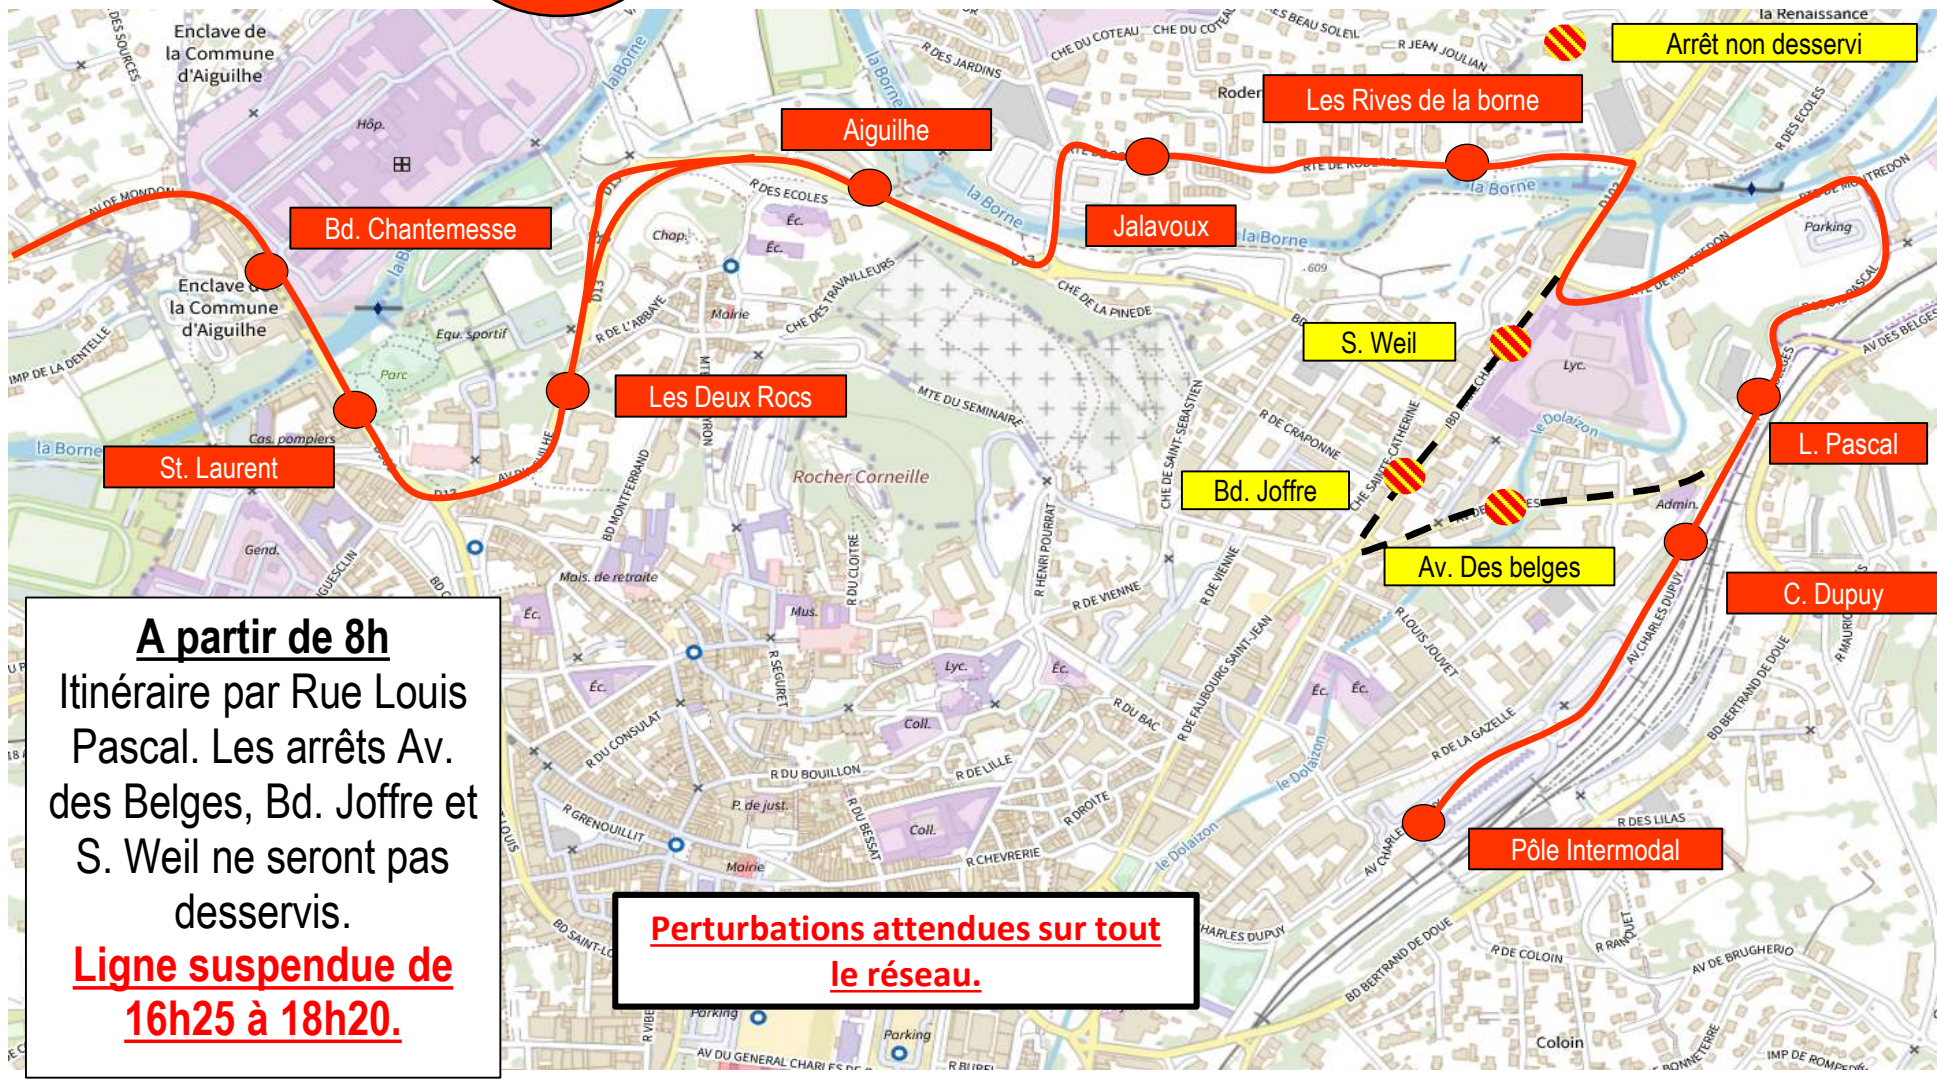

→ Déviation Réseau

Lundi 8 Juin 2026

Ligne

12

Tour AURA

Arrêt non desservi

Bd. Chantemesse

St. Laurent

Les Deux Rocs

Aiguilhe

Jalavoux

Les Rives de la borne

S. Weil

Bd. Joffre

Av. Des belges

L. Pascal

C. Dupuy

Pôle Intermodal

A partir de 8h
Itinéraire par Rue Louis Pascal. Les arrêts Av. des Belges, Bd. Joffre et S. Weil ne seront pas desservis.
Ligne suspendue de 16h25 à 18h20.

Perturbations attendues sur tout le réseau.