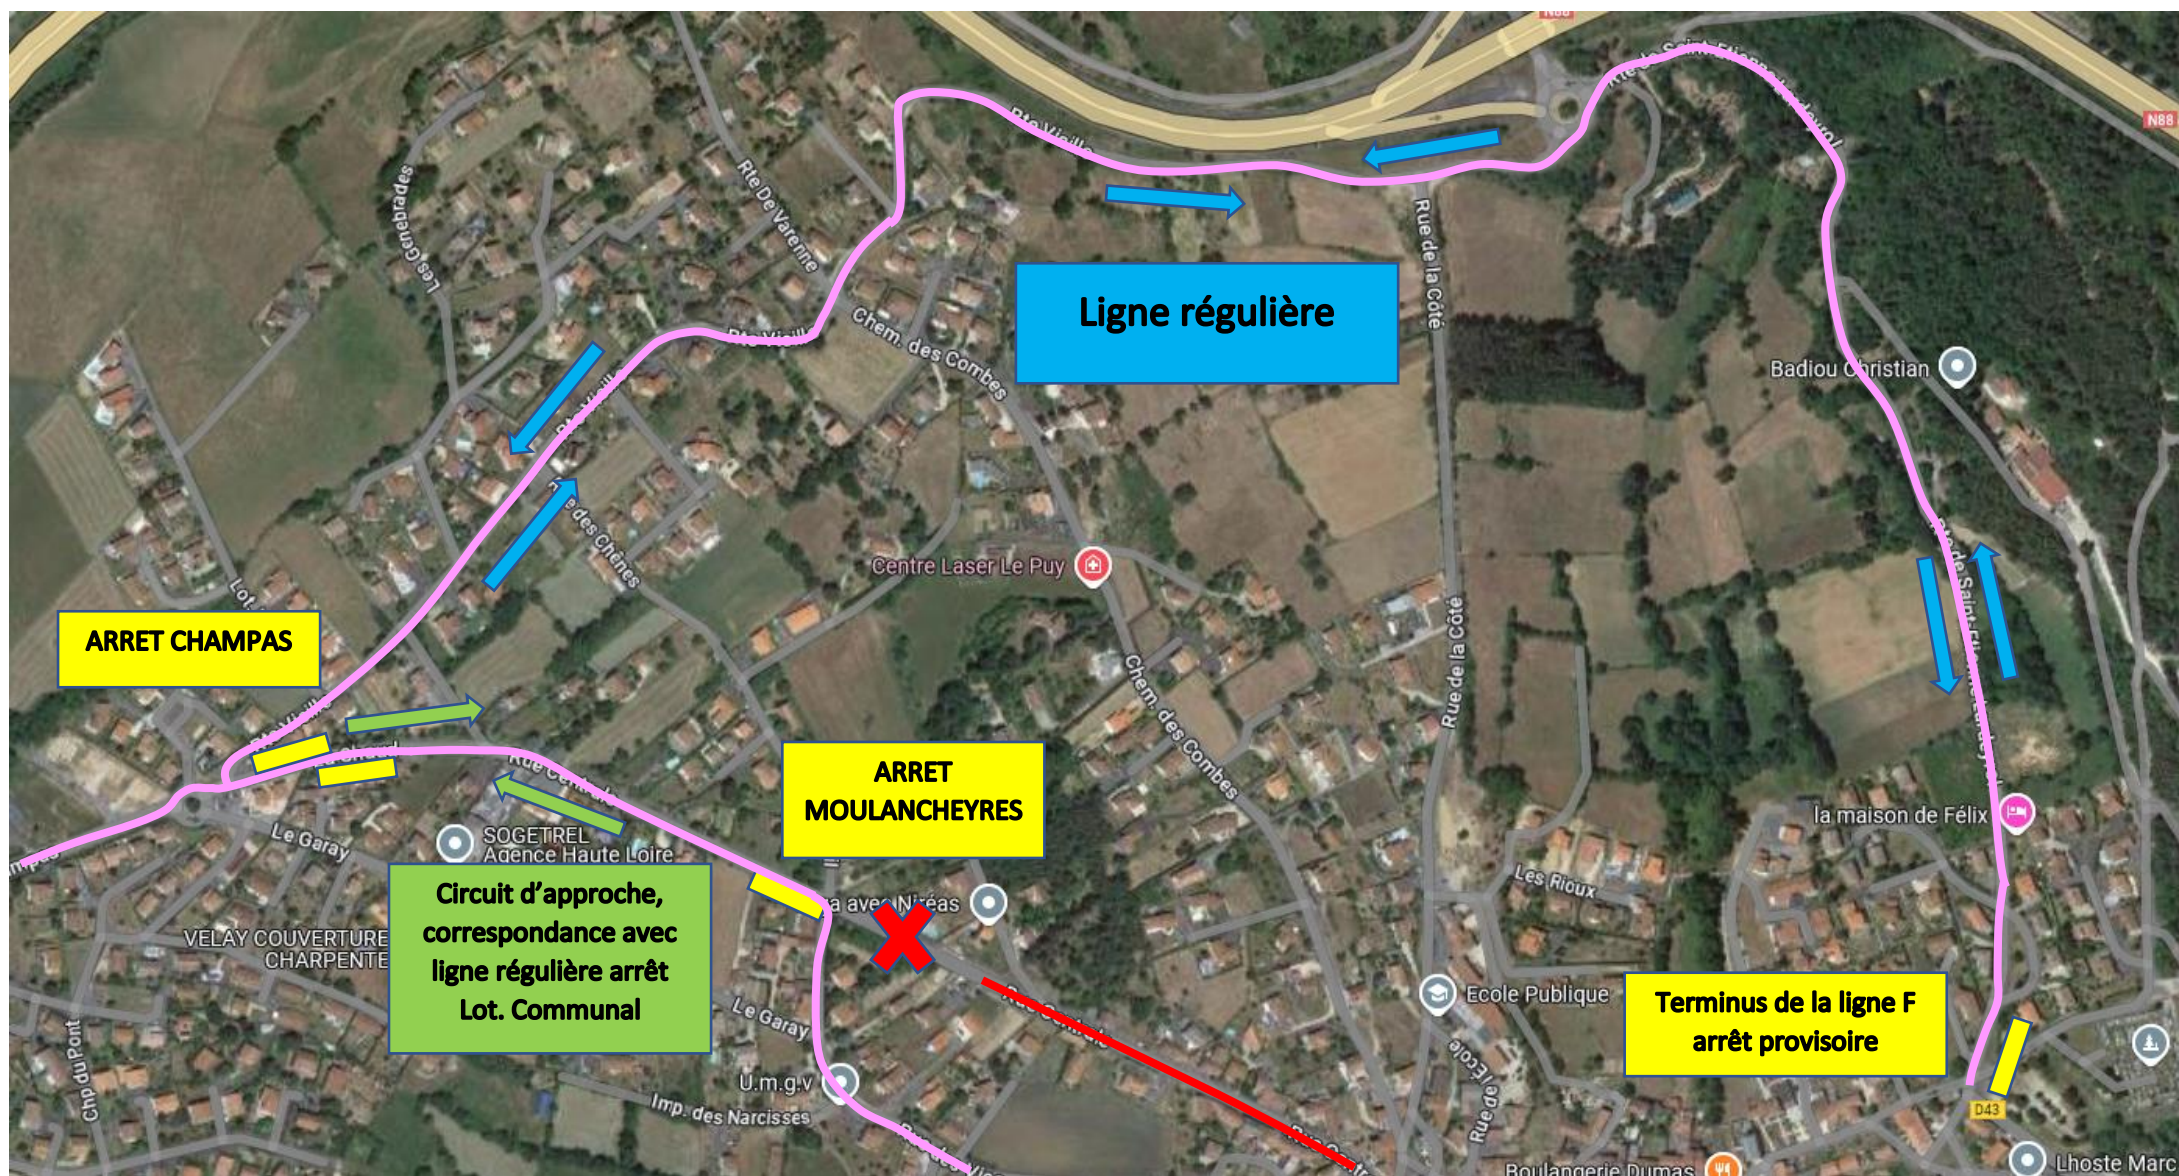

Déviation ligne régulière **F Blavozy**. Départ aux heures habituelles

**Ligne régulière**

**ARRET CHAMPAS**

**ARRET MOULANCHEYRES**

**Circuit d'approche,  
correspondance avec  
ligne régulière arrêt  
Lot. Communal**

**Terminus de la ligne F  
arrêt provisoire**

# Circuit d'approche ligne F Blavozy

**ARRET MOULANCHEYRES**

| Départ Blavozy | Retour Pôle Intermodal |
|----------------|------------------------|
| 7h10           | 7h54                   |
| 8h10           | 8h56                   |
| 13h05          | 12h31                  |
| 16h50          | 16h23                  |
| 17h55          | 17h31                  |
|                | 18h39                  |

Circuit d'approche, correspondance avec ligne régulière arrêt Lot. Communal

**Terminus de la ligne F arrêt provisoire**

Point de régulation