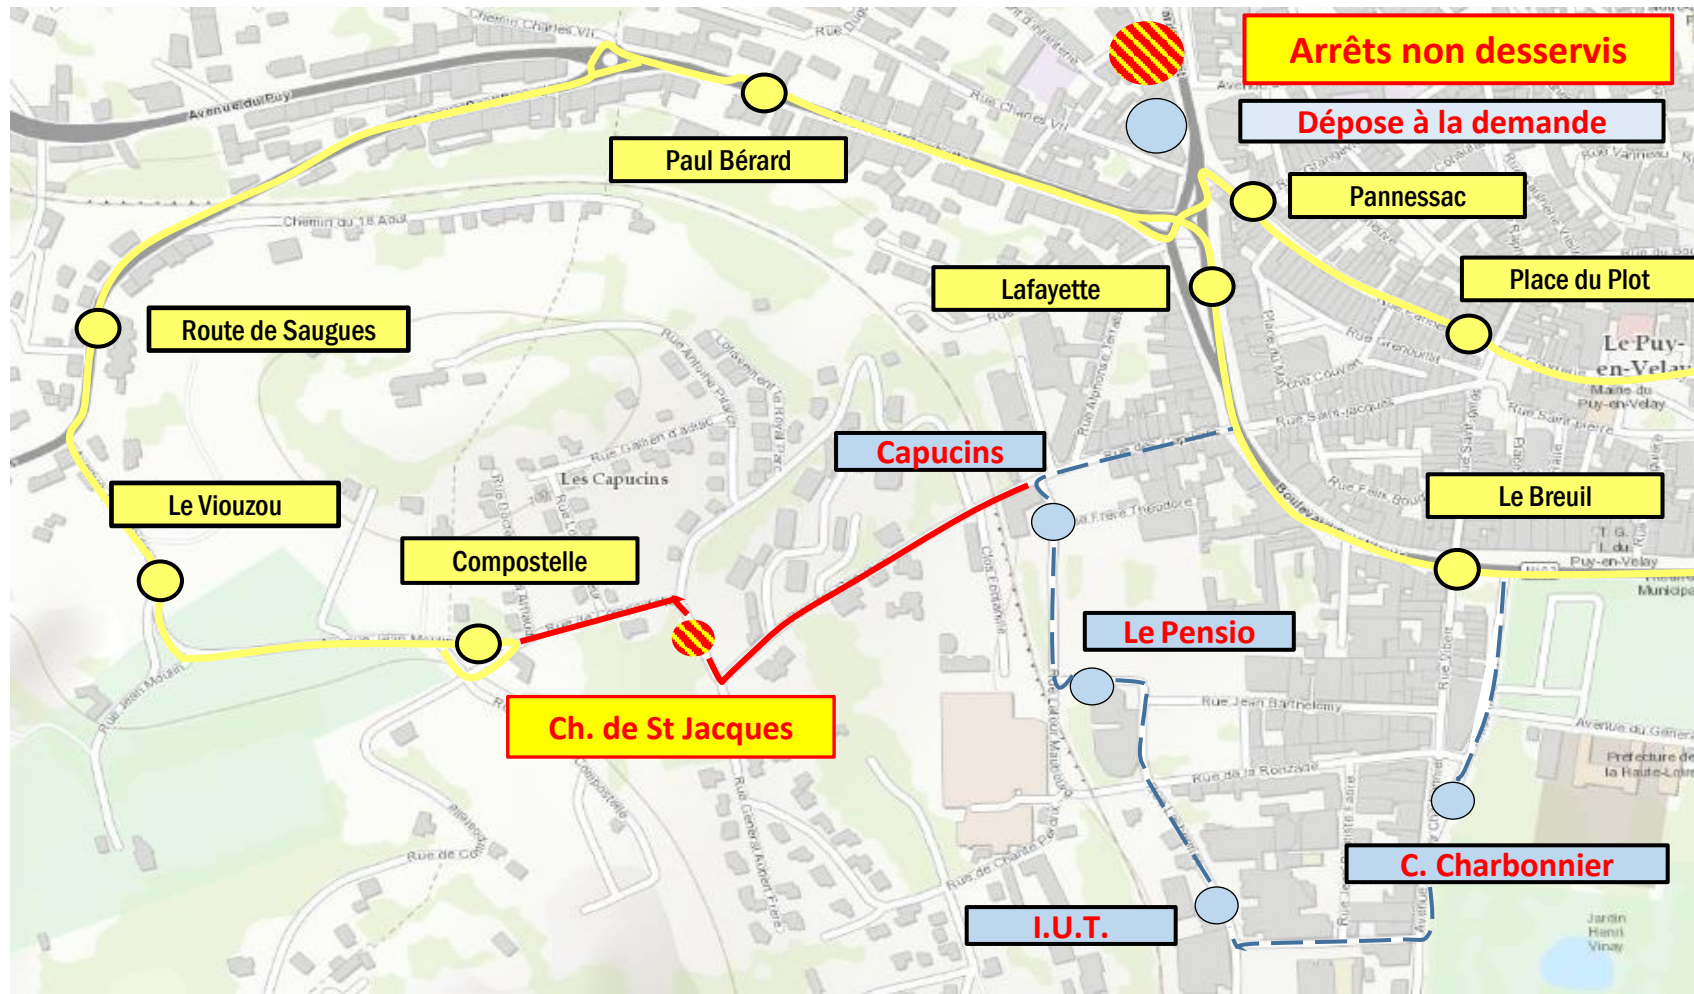

# Ligne

## Navette Ville Haute

## Déviation

Dépose à la demande aux arrêts :

- C. Charbonnier
- I.U.T.
- Le Pensio
- Les Capucins

**Arrêt non desservi**

- Chemin de St-Jacques

Demi tour à l'arrêt compostelle et reprise de l'itinéraire normal à Pannessac