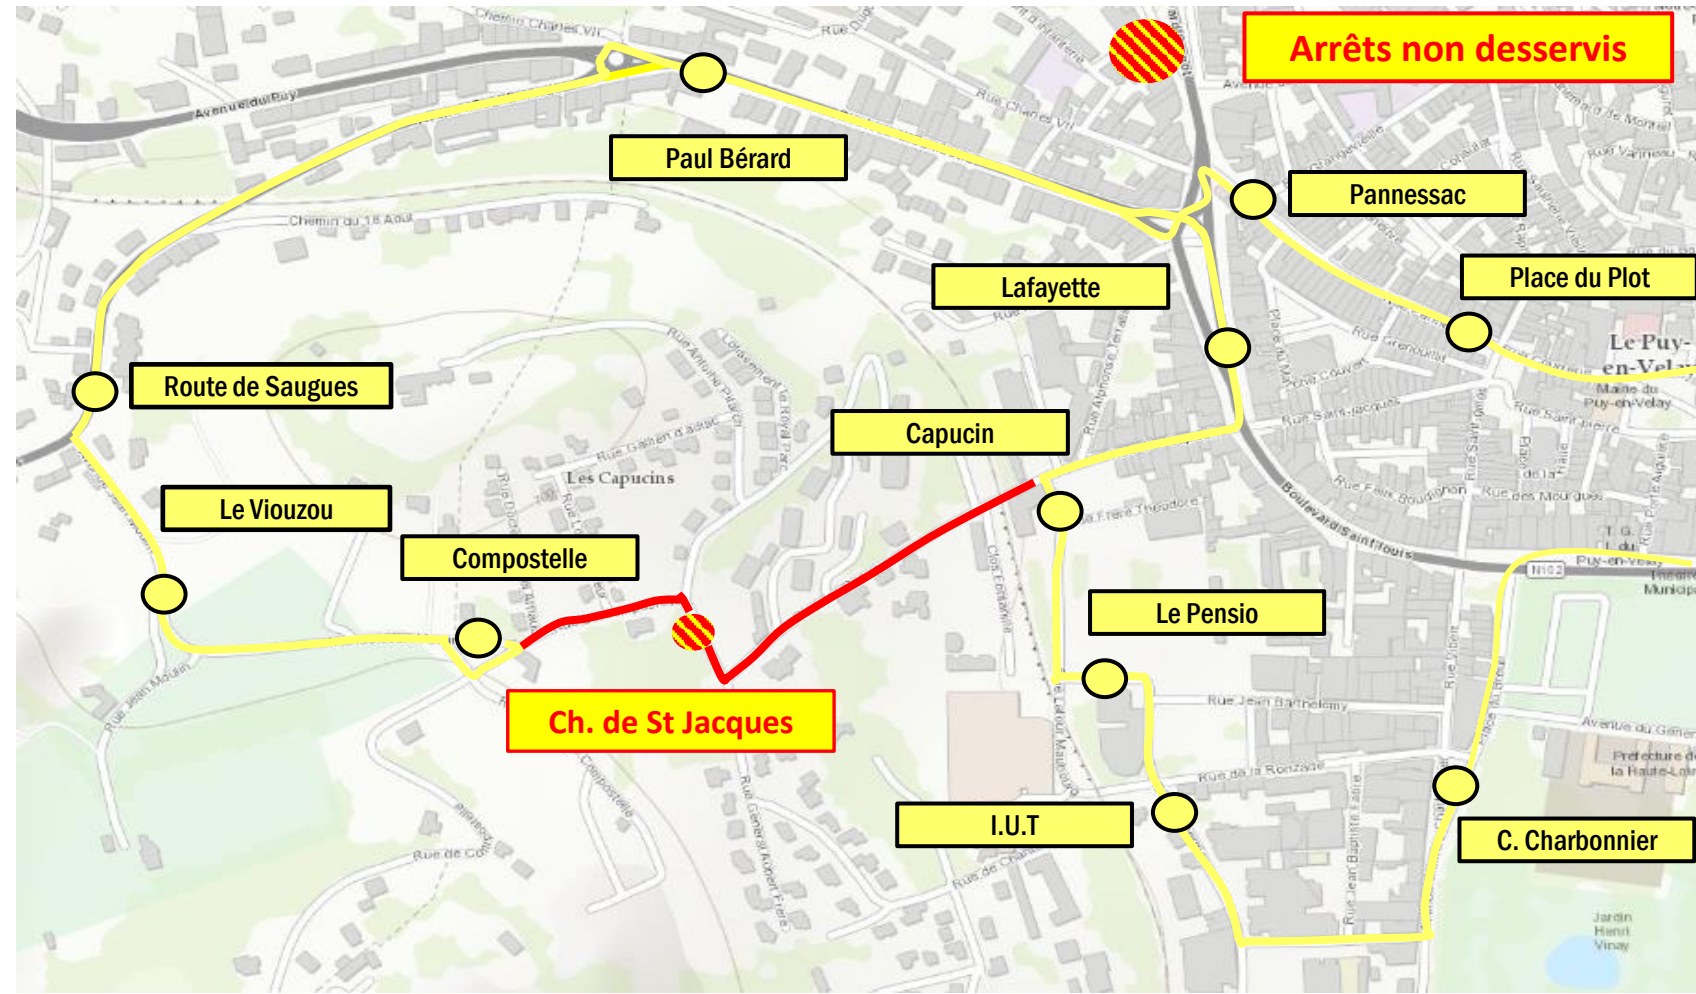

Ligne

Navette Ville Haute

Déviation

L'arrêt "Chemin de St Jacques"

non desservi

Retournement à l'arrêt "Compostelle" et reprise de l'itinéraire normal.