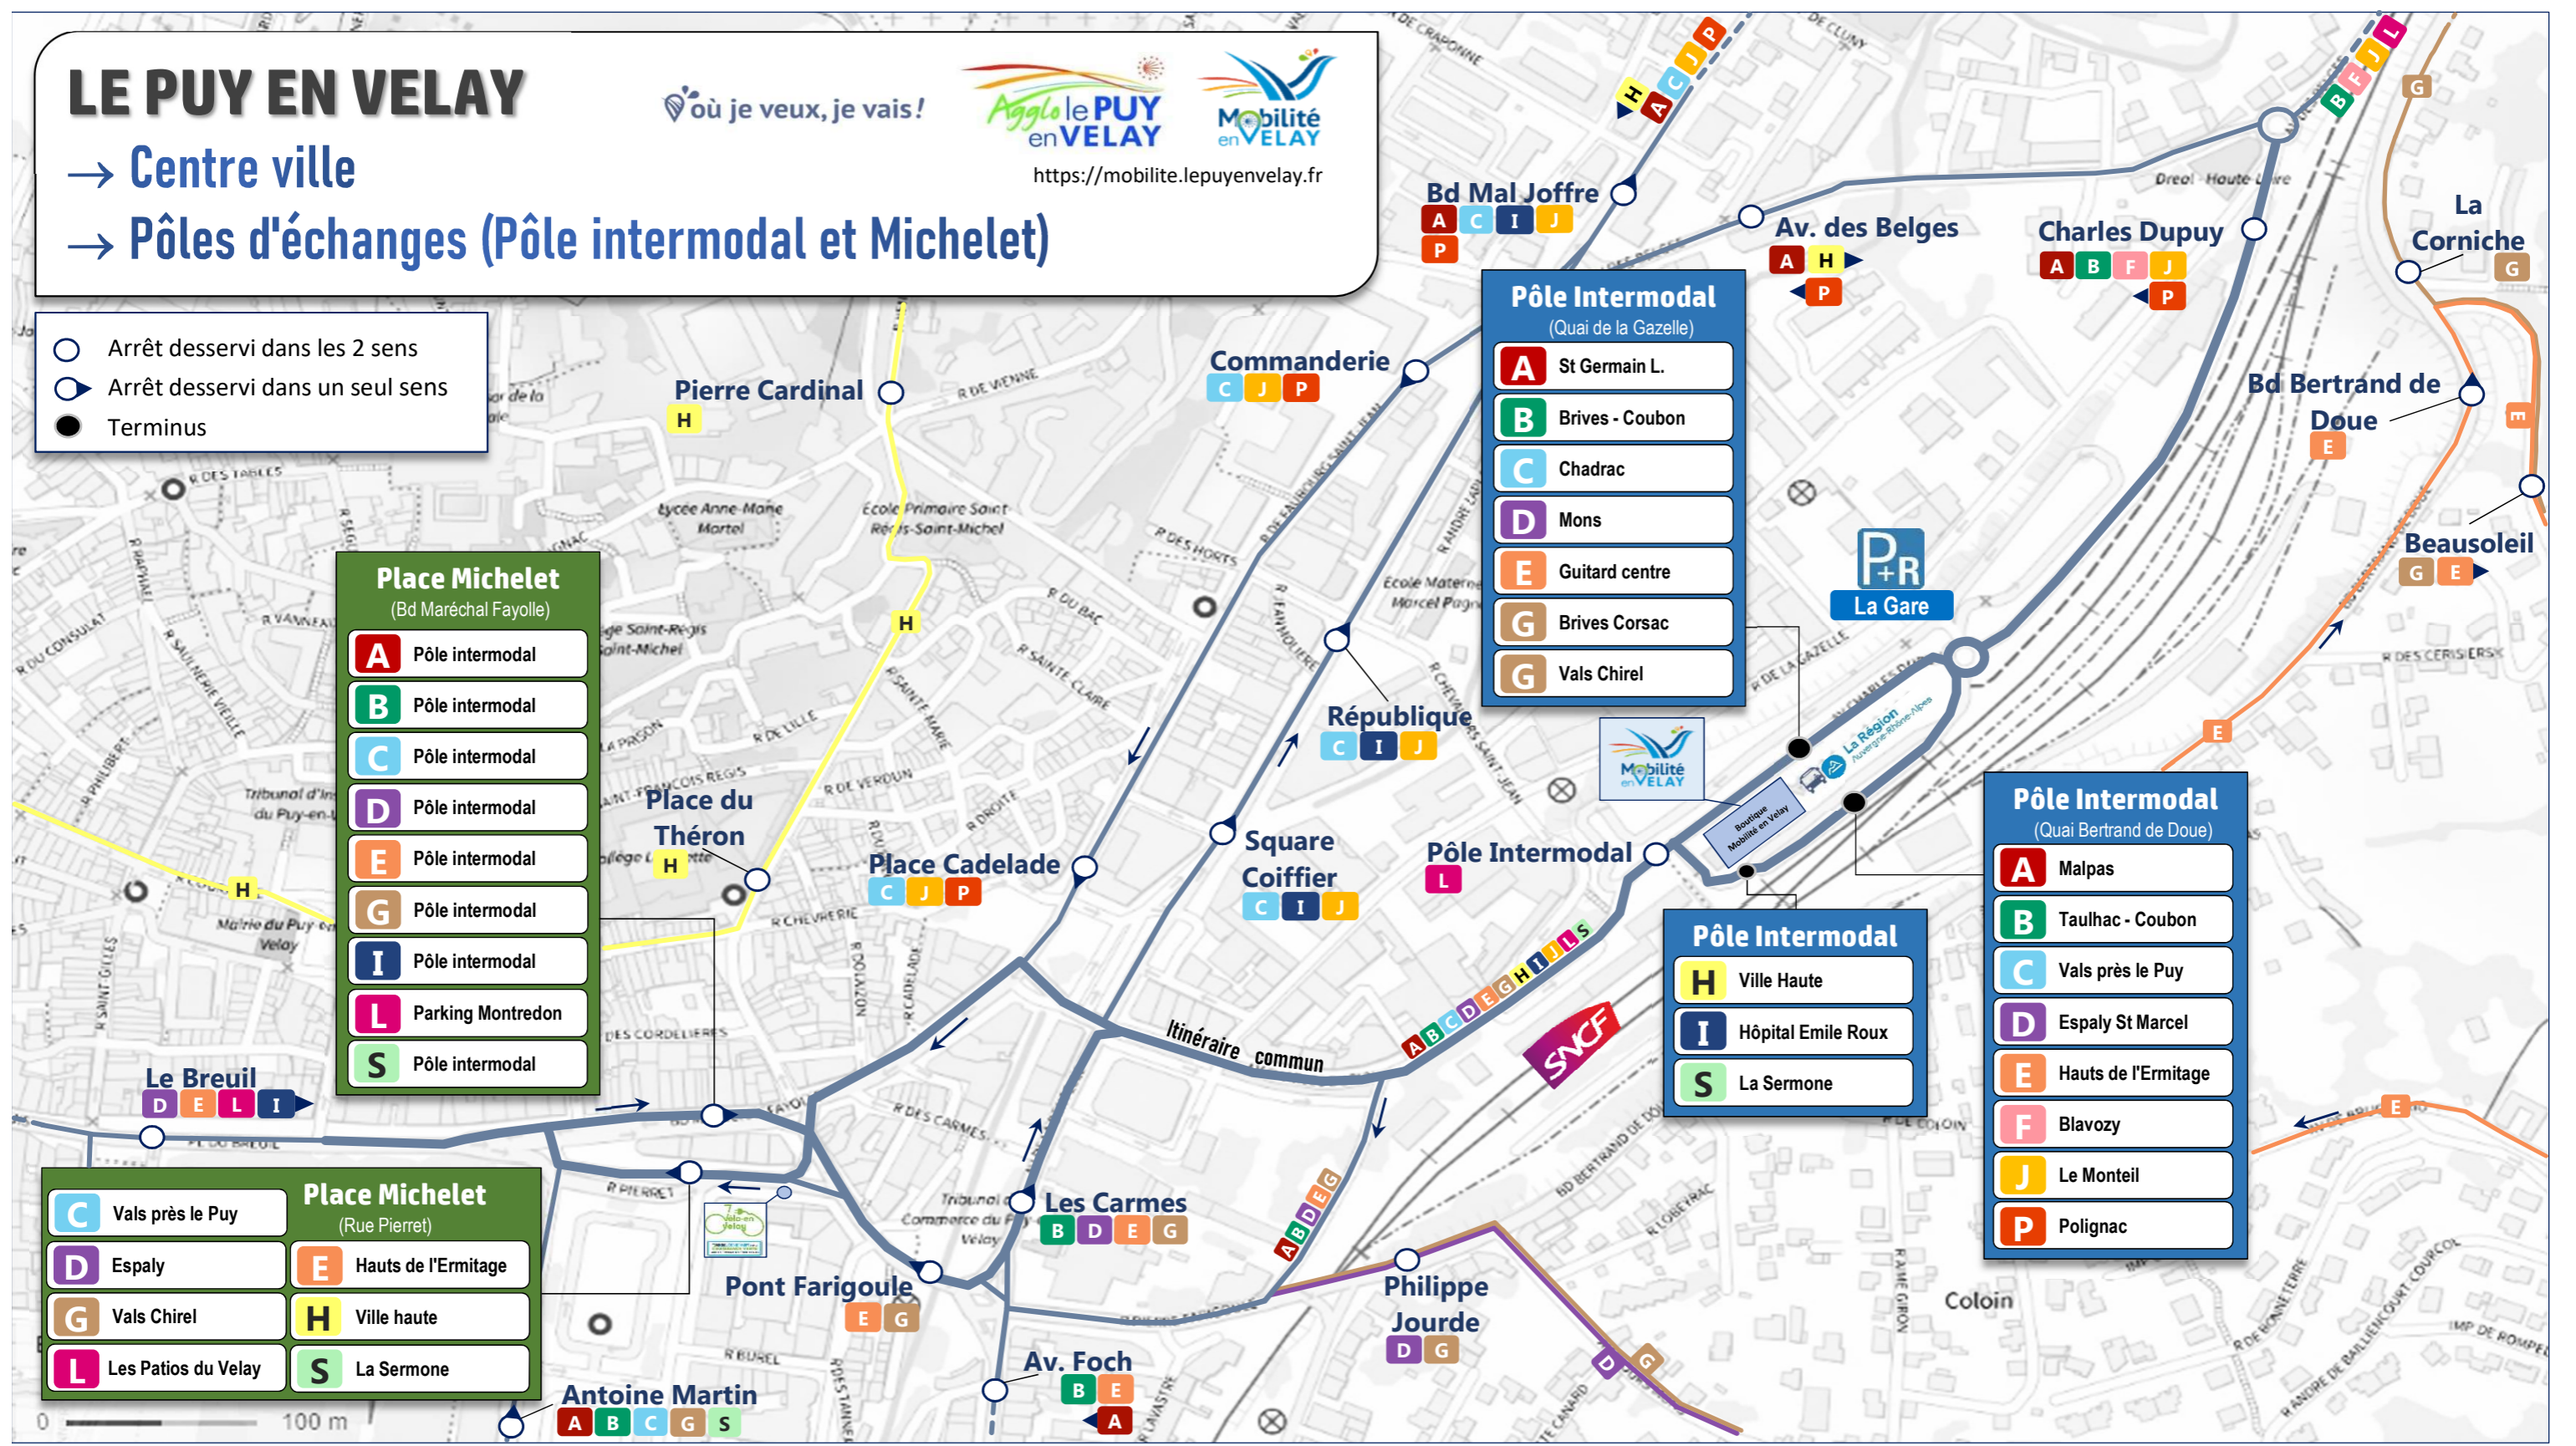

## Place Michelet (Rue Pierret)

- C** Vals près le Puy
- D** Espaly
- G** Vals Chirel
- L** Les Patios du Velay
- E** Hauts de l'Ermitage
- H** Ville haute
- S** La Sermone

## Pôle Intermodal (Quai de la Gazelle)

- A** St Germain L.
- B** Brives - Coubon
- C** Chadrac
- D** Mons
- E** Guitard centre
- G** Brives Corsac
- G** Vals Chirel

## Pôle Intermodal (Quai Bertrand de Doue)

- A** Malpas
- B** Taulhac - Coubon
- C** Vals près le Puy
- D** Espaly St Marcel
- E** Hauts de l'Ermitage
- F** Blavozy
- J** Le Monteil
- P** Polignac

## Pôle Intermodal

- H** Ville Haute
- I** Hôpital Emile Roux
- S** La Sermone

0 100 m